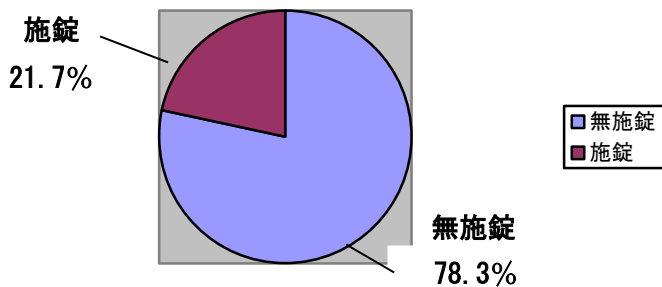

## 自転車盗難は春から夏にかけて増加します！！

津幡署管内の自転車盗難認知件数

これからの季節、自転車の盗難被害が増え始めます！

ここ数年を見ても、春から夏にかけて増加しています。

## どんな自転車が盗られやすいの？

自転車盗難における無施錠率の割合

H29年中の被害では、津幡署管内で盗まれた自転車 106 件のうち 83 件 (78.3%が「無施錠」) です。鍵かけは最も有効で手軽な盗難防止対策です。

確実に鍵かけを  
しましょう！！

鍵かけは防犯の基本です。自転車だけでなく、住宅や自動車にもいつでもしっかり鍵をかける習慣を身に着け、盗難被害等から身を守りましょう。