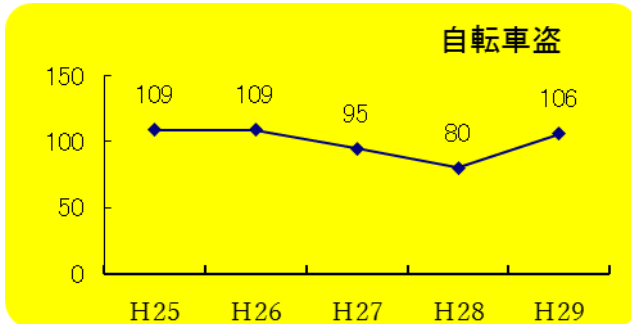

## 自転車盗難は春から夏にかけて増加します！！

津幡署管内の自転車盗難認知件数

これからの季節、自転車の盗難被害が増え始めます！

ここ数年を見ても、春から夏にかけて増加しています。