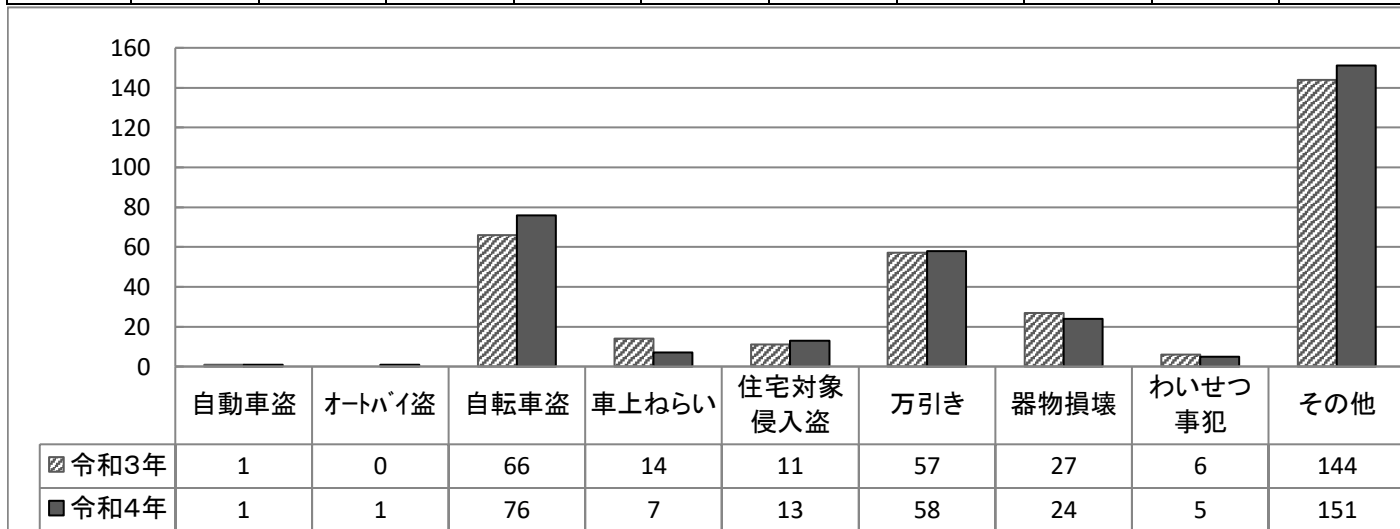

# 犯罪発生状況（小松警察署管内 令和4年中）

	総計	自動車盗	オートバイ盗	自転車盗	車上ねらい	住宅対象侵入盗	万引き	器物損壊	わいせつ事犯	その他
令和3年	326	1	0	66	14	11	57	27	6	144
令和4年	336	1	1	76	7	13	58	24	5	151
増減	△10	0	1	10	△7	2	1	△3	△1	7

※その他…暴行、傷害、詐欺、占有離脱物横領 等