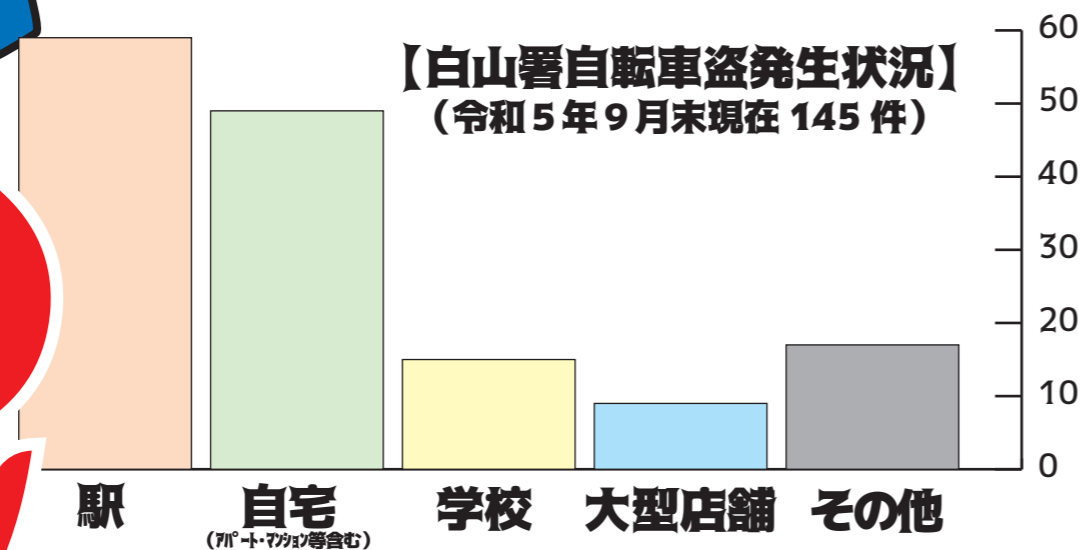

## 自転車盗増加

被害場所の **8割** は  
**駅・自宅・学校**

(アパート・マンション等含む)

白山警察署管内の駐輪場で防犯タグの取付を実施していますが、自転車盗が後を絶たず困っています。

**鍵かけは 小さな仕事 大きな防犯**

わずかな時間でも自転車から離れるときは、鍵をかけるよう御協力をお願い致します。

【白山署自転車盗発生状況】  
(令和5年9月末現在 145件)