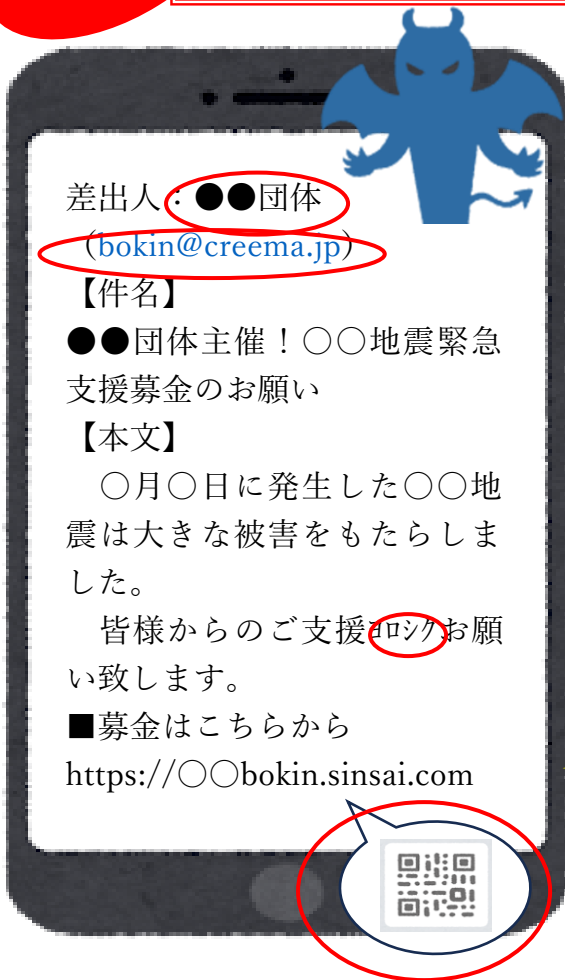

注意

災害に乗じた詐欺関連の投稿やメール

【ポイント】

- 実在する団体のもの？
- メールアドレスは実在する？ 海外経由？
- 文字や文章は正しい日本語？
- 二次元コードの使用や別サイトへの誘導は？

1つでも当てはまれば
それは詐欺です

活用しよう! 「#9110」(警察相談専用電話)

犯罪や事故に当たるのか分からないけれど、ストーカーやDV・悪質商法など警察に相談したいことがあるときには、警察相談専用電話「#9110」番をご利用ください。全国どこからでも、電話をかけた地域を管轄する警察本部などの相談窓口につながります。

事件や事故などの緊急を要する場合は「110番」