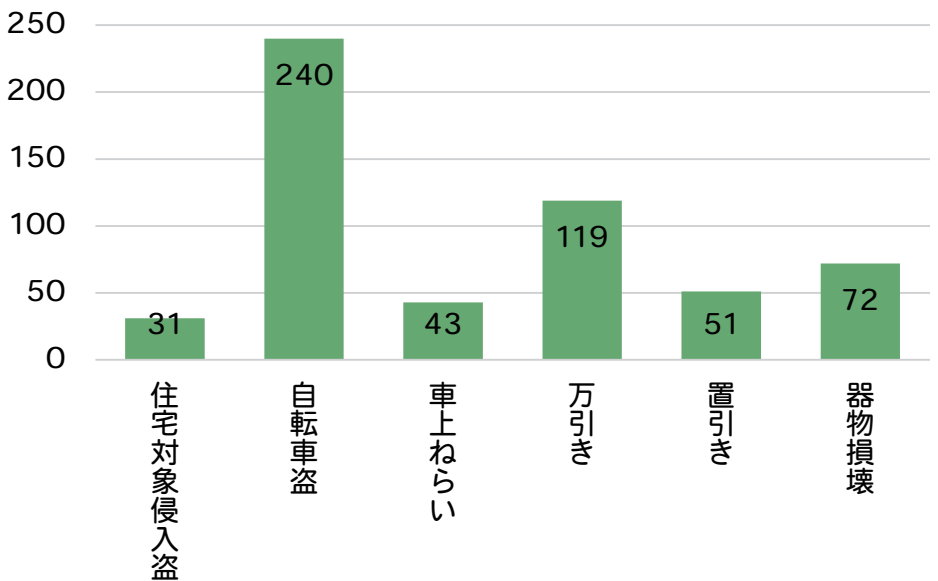

自転車に**愛錠**を！

自転車盗の被害が 増えています！

防犯対策

- ・ 自転車から離れるときは**短時間**でも**鍵**をかけましょう
- ・ ツーロック (2カ所施錠) しましょう
- ・ 鍵はワイヤー式の丈夫なものを選びましょう
- ・ 防犯登録をしましょう
- ・ 見通しの良い駐輪場に停めましょう

あなたの安全 まもる**カギ**

令和5年中の刑法犯発生状況

小学校に入学する1年生に自由帳を贈呈しました。

令和6年度 石川県警察官募集！

(警察官A・警察官A(武道指導)女性警察官A、サイバー・デジタルA)

試験公告日：5月8日(水)

受験資格：大学卒業又は大学卒業見込みの方

平成元年4月2日から平成16年4月1日までに生まれた方

受付期間：5月15日(水)～6月10日(月)正午

第1次試験日：7月14日(日)、第2次試験日：9月上旬

詳細につきましては、金沢中警察署 **076-222-0110**