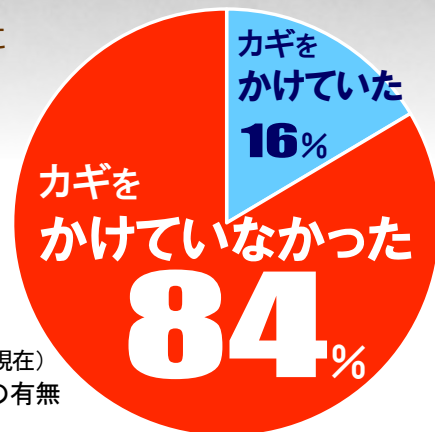

金沢西地域安全ニュース

令和5年9月発行 261号

発行

金沢西防犯協会
金沢西警察署

大切な自転車が

盗まれています!!!

自転車は、駅などの大きな駐輪場だけでなく、**自宅の前**や**アパートの駐輪場**など身近な場所からも盗まれています。また、盗まれた自転車の**8割以上**はカギをかけていませんでした。

「うちの前だし大丈夫でしょ」「ちょっと買い物する間だけだから」「すぐ戻ってくるし」…と思っても、油断せず、自転車から離れるときには**必ずカギをかけてください!**